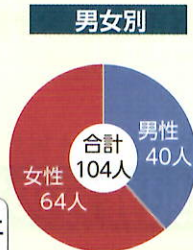

発行
 (公社)熊本県防犯協会連合会
 熊本市中央区水前寺6丁目18番1号
 TEL096-371-3293

印刷
 白木メディア株式会社
 TEL096(288)1633

回覧

令和5年中の熊本県の犯罪情勢

- 刑法犯認知件数は6,174件で、前年比24.9%の増加
- 刑法犯の約7割が窃盗犯
- 殺人、強盗、放火、不同意性交等の凶悪犯の認知件数は74件で、前年比64.4%の増加

刑法犯認知件数・検挙率の推移

刑法犯罪種別認知状況

「電話で「お金」詐欺」の発生状況

令和5年中の熊本県下の被害

認知件数 104件(前年比+4件)
 被害額約2億8千万円(前年比-約5千万円)

被害状況

～私は「大丈夫」が一番危ない～

犯人は、「被害者に考えさせない、冷静な判断をさせない」ために、言葉巧みにだましてきます。

だまされない自信

行為別	R 5	R 4	増減
声かけ	292	331	-39
つきまとい	141	127	14
不同意わいせつ	35	33	2
公然わいせつ	112	101	11
迷惑防止条例違反	169	199	-30
軽犯罪法違反	16	15	1
性的姿態等撮影※	50	—	50
その他	160	155	5
合計	975	961	14

※ 性的姿態等撮影等処罰法 令和5年7月13日施行

- 令和5年中の発生は、975件で前年に比べて14件の増加。
- 声かけが最も多く、全体の約30%を占める。
- 被害者は、小・中・高校生が全体の約60%を占める。
- 下校中の被害が最も多く、全体の約30%を占める。