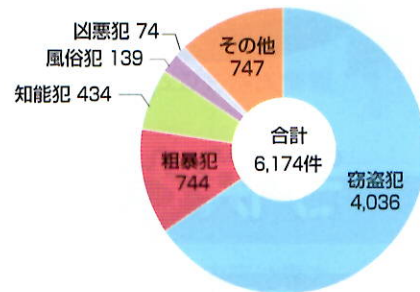

発行
 (公社)熊本県防犯協会連合会
 熊本市中央区水前寺6丁目18番1号
 TEL096-371-3293

印刷
 白木メディア株式会社
 TEL096(288)1633

回覧

令和5年中の熊本県の犯罪情勢

- 刑法犯認知件数は6,174件で、前年比24.9%の増加
- 刑法犯の約7割が窃盗犯
- 殺人、強盗、放火、不同意性交等の凶悪犯の認知件数は74件で、前年比64.4%の増加

刑法犯認知件数・検挙率の推移

刑法犯罪種別認知状況

「電話で「お金」詐欺」の発生状況

令和5年中の熊本県下の被害

認知件数 104件(前年比+4件)
 被害額約2億8千万円(前年比-約5千万円)

被害状況

～私は「大丈夫」が一番危ない～

犯人は、「被害者に考えさせない、冷静な判断をさせない」ために、言葉巧みにだましてきます。

だまされない自信

行為別	R 5	R 4	増減
声かけ	292	331	-39
つきまとい	141	127	14
不同意わいせつ	35	33	2
公然わいせつ	112	101	11
迷惑防止条例違反	169	199	-30
軽犯罪法違反	16	15	1
性的姿態等撮影※	50	—	50
その他	160	155	5
合計	975	961	14

※ 性的姿態等撮影等処罰法 令和5年7月13日施行

- 令和5年中の発生は、975件で前年に比べて14件の増加。
- 声かけが最も多く、全体の約30%を占める。
- 被害者は、小・中・高校生が全体の約60%を占める。
- 下校中の被害が最も多く、全体の約30%を占める。