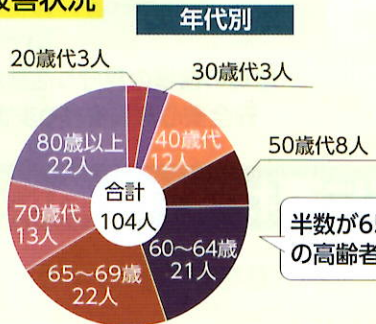

発行
 (公社)熊本県防犯協会連合会
 熊本市中央区水前寺6丁目18番1号
 TEL096-371-3293

印刷
 白木メディア株式会社
 TEL096(288)1633

回覧

令和5年中の熊本県の犯罪情勢

- 刑法犯認知件数は6,174件で、前年比24.9%の増加
- 刑法犯の約7割が窃盗犯
- 殺人、強盗、放火、不同意性交等の凶悪犯の認知件数は74件で、前年比64.4%の増加

刑法犯認知件数・検挙率の推移

刑法犯罪種別認知状況

「電話で「お金」詐欺」の発生状況

令和5年中の熊本県下の被害

認知件数 104件(前年比+4件)
 被害額約2億8千万円(前年比-約5千万円)

被害状況

～私は「大丈夫」が一番危ない～

犯人は、「被害者に考えさせない、冷静な判断をさせない」ために、言葉巧みにだましてきます。

だまされない自信

行為別	R 5	R 4	増減
声かけ	292	331	-39
つきまとい	141	127	14
不同意わいせつ	35	33	2
公然わいせつ	112	101	11
迷惑防止条例違反	169	199	-30
軽犯罪法違反	16	15	1
性的姿態等撮影※	50	—	50
その他	160	155	5
合計	975	961	14

※ 性的姿態等撮影等処罰法 令和5年7月13日施行

- 令和5年中の発生は、975件で前年に比べて14件の増加。
- 声かけが最も多く、全体の約30%を占める。
- 被害者は、小・中・高校生が全体の約60%を占める。
- 下校中の被害が最も多く、全体の約30%を占める。