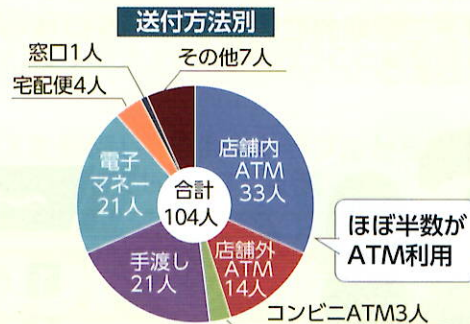

発行
 (公社)熊本県防犯協会連合会
 熊本市中央区水前寺6丁目18番1号
 TEL096-371-3293

印刷
 白木メディア株式会社
 TEL096(288)1633

回覧

令和5年中の熊本県の犯罪情勢

- 刑法犯認知件数は6,174件で、前年比24.9%の増加
- 刑法犯の約7割が窃盗犯
- 殺人、強盗、放火、不同意性交等の凶悪犯の認知件数は74件で、前年比64.4%の増加

刑法犯認知件数・検挙率の推移

刑法犯罪種別認知状況

「電話で「お金」詐欺」の発生状況

令和5年中の熊本県下の被害

認知件数 104件(前年比+4件)
 被害額約2億8千万円(前年比-約5千万円)

被害状況

～私は「大丈夫」が一番危ない～

犯人は、「被害者に考えさせない、冷静な判断をさせない」ために、言葉巧みにだましてきます。

だまされない自信

行為別	R 5	R 4	増減
声かけ	292	331	-39
つきまとい	141	127	14
不同意わいせつ	35	33	2
公然わいせつ	112	101	11
迷惑防止条例違反	169	199	-30
軽犯罪法違反	16	15	1
性的姿態等撮影※	50	—	50
その他	160	155	5
合計	975	961	14

※ 性的姿態等撮影等処罰法 令和5年7月13日施行

- 令和5年中の発生は、975件で前年に比べて14件の増加。
- 声かけが最も多く、全体の約30%を占める。
- 被害者は、小・中・高校生が全体の約60%を占める。
- 下校中の被害が最も多く、全体の約30%を占める。