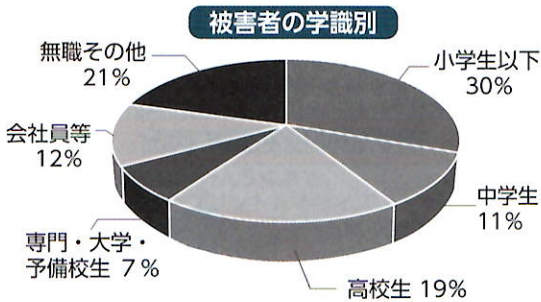

刑法犯罪種別認知状況

「電話で「お金」詐欺」の発生状況

令和5年中の熊本県下の被害

認知件数 104件(前年比+4件)
 被害額約2億8千万円(前年比-約5千万円)

被害状況

～私は「大丈夫」が一番危ない～

犯人は、「被害者に考えさせない、冷静な判断をさせない」ために、言葉巧みにだましてきます。

だまされない自信

NTT西日本の固定電話に防犯機能を付加するサービスも、詐欺被害防止に有効です!

- ◆ ナンバー・ディスプレイ及びナンバー・リクエスト
- ◆ AIを活用した特殊詐欺対策サービス

詳しくは、下記電話番号またはQRコードまで
 【問合せ先】
 NTT西日本特殊詐欺対策ダイヤル: 0120-931-965
 午前9時～午後5時(年末年始12/29～1/3を除く)

防犯

子供と女性に対するわいせつ・声かけ事案の発生状況

行為別	R 5	R 4	増減
声かけ	292	331	-39
つきまとい	141	127	14
不同意わいせつ	35	33	2
公然わいせつ	112	101	11
迷惑防止条例違反	169	199	-30
軽犯罪法違反	16	15	1
性的姿態等撮影※	50	—	50
その他	160	155	5
合計	975	961	14

※ 性的姿態等撮影等処罰法 令和5年7月13日施行

- 令和5年中の発生は、975件で前年に比べて14件の増加。
- 声かけが最も多く、全体の約30%を占める。
- 被害者は、小・中・高校生が全体の約60%を占める。
- 下校中の被害が最も多く、全体の約30%を占める。