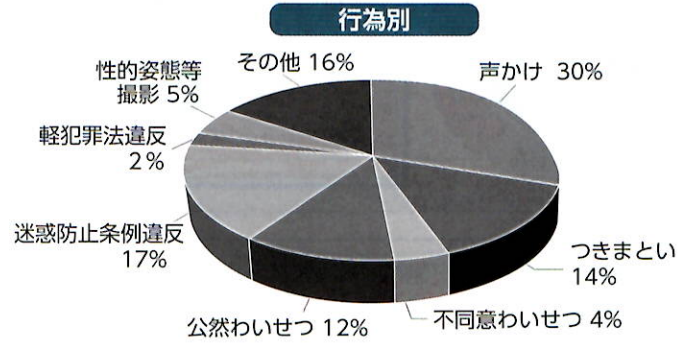

刑法犯罪種別認知状況

「電話で「お金」詐欺」の発生状況

令和5年中の熊本県下の被害

認知件数 104件(前年比+4件)
 被害額約2億8千万円(前年比-約5千万円)

被害状況

～私は「大丈夫」が一番危ない～

犯人は、「被害者に考えさせない、冷静な判断をさせない」ために、言葉巧みにだましてきます。

だまされない自信

NTT西日本の固定電話に防犯機能を付加するサービスも、詐欺被害防止に有効です!

- ◆ ナンバー・ディスプレイ及びナンバー・リクエスト
- ◆ AIを活用した特殊詐欺対策サービス

詳しくは、下記電話番号またはQRコードまで
 【問合せ先】
 NTT西日本特殊詐欺対策ダイヤル: 0120-931-965
 午前9時～午後5時(年末年始12/29～1/3を除く)

防犯

子供と女性に対するわいせつ・声かけ事案の発生状況

行為別	R 5	R 4	増減
声かけ	292	331	-39
つきまとい	141	127	14
不同意わいせつ	35	33	2
公然わいせつ	112	101	11
迷惑防止条例違反	169	199	-30
軽犯罪法違反	16	15	1
性的姿態等撮影※	50	—	50
その他	160	155	5
合計	975	961	14

※ 性的姿態等撮影等処罰法 令和5年7月13日施行

- 令和5年中の発生は、975件で前年に比べて14件の増加。
- 声かけが最も多く、全体の約30%を占める。
- 被害者は、小・中・高校生が全体の約60%を占める。
- 下校中の被害が最も多く、全体の約30%を占める。